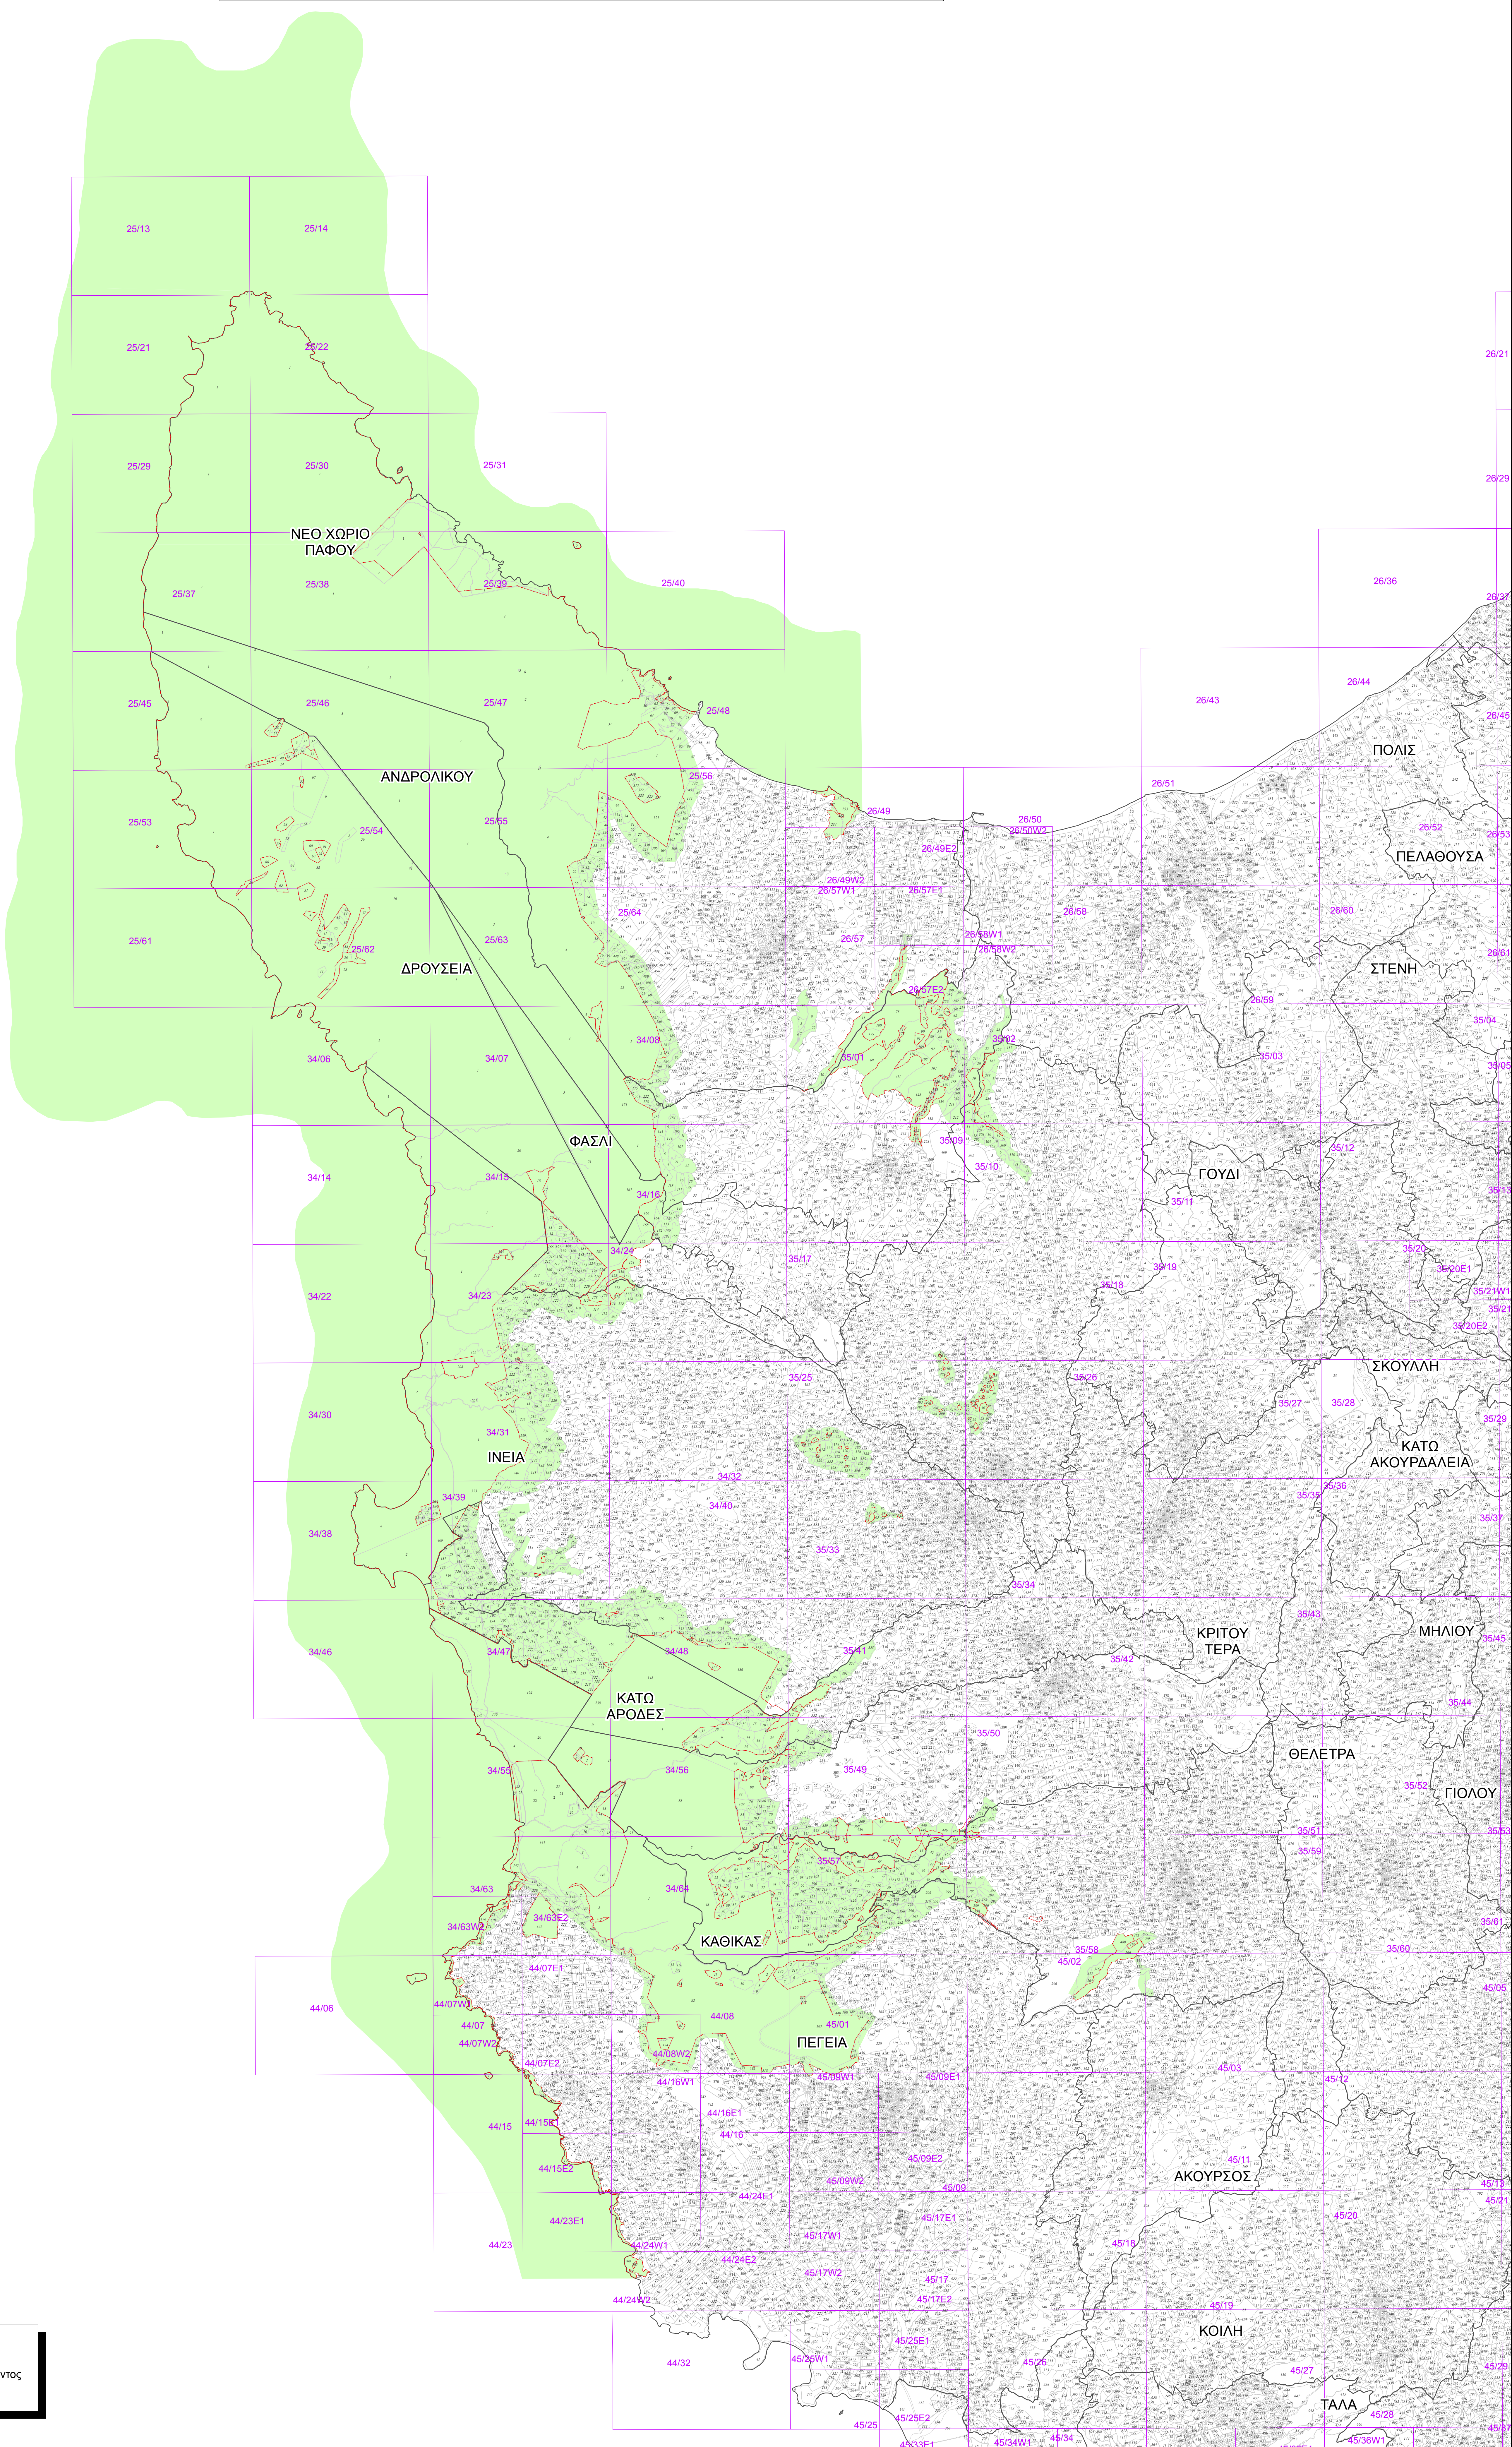

ΠΡΟΤΕΙΝΟΜΕΝΗ ΠΕΡΙΟΧΗ ΔΙΚΤΥΟΥ "NATURA 2000" ΧΕΡΣΟΝΗΣΟΣ ΑΚΑΜΑ - CY4000010

Υπόμνημα

- Οριο Κρατικού Δάσους (2016)
- Κοινοτικό Οριο
- Τεμάχια
- πTKΣ (Μάρτιος 2010)

Εκτύπωση Χάρτη
Τμήμα Περιβάλλοντος
Υπουργείο Γεωργίας, Αγροτικής Ανάπτυξης και Περιβάλλοντος
Σεπτέμβριος 2016